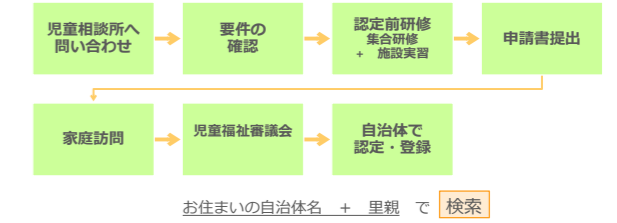

本日の行事

●会員誕生祝

左より  
 矢口順一会員  
 請川かおり会長  
 多田竜一会員  
 網谷徹己会員

●配偶者誕生祝

佐野良雄会員、請川かおり会長

奨学金支給

米山記念奨学生の  
 キョウ・ヒョウさんへ  
 奨学金を支給しまし  
 した。

紹介者  
 東京RC 社会奉仕理事  
 八木昌実 様

里親になるための申請～登録

◆要件…年齢制限なし。子どもを養育できる環境があること

■里親になる人を応援してください

- 有給休暇・ボランティア休暇の取得応援
- 企業内保育所などの優先的活用・子育てアドバイス
- 里親希望者相談会会場・里親子イベントの会場提供、など

養育里親

まだまだ足りません!!

- 養子縁組を目的とせず、一定期間子どもを養育する里親。
- 数週間や数か月などの短期間から、成人になるまでなど子どもと家族に合わせた期間を預かります。